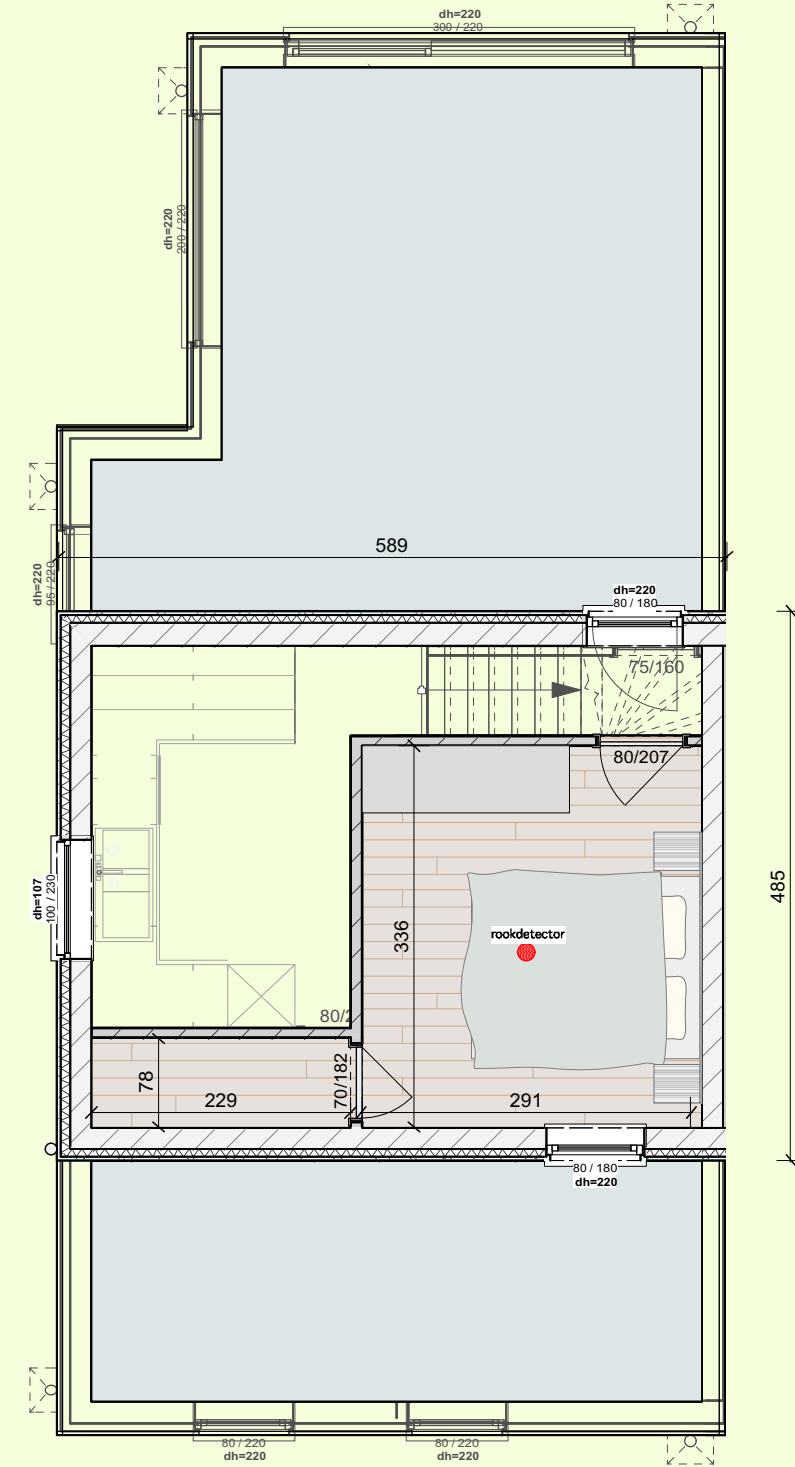

VERKOOPKANTOOR

IMMO PADIVA

Bassevillestraat 157 Westende-Bad

Hauteville

Gelijkvloers B

Verdiep B