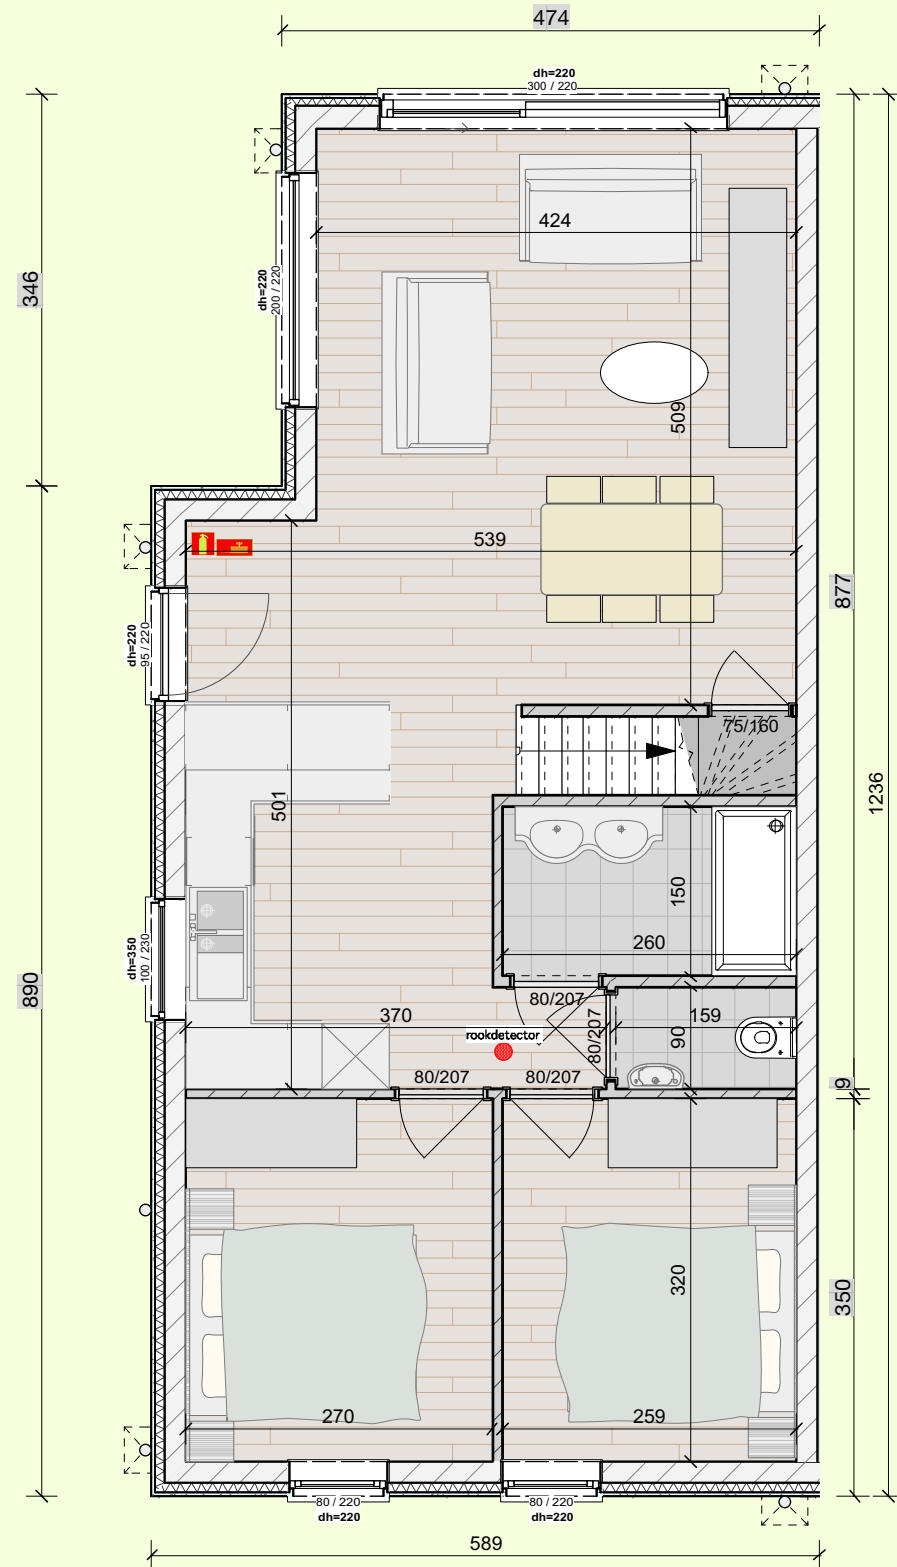

VERKOOPKANTOOR

IMMO PADIVA

Bassevillestraat 157 Westende-Bad

Hauteville

Gelijkvloers B

Verdiep B