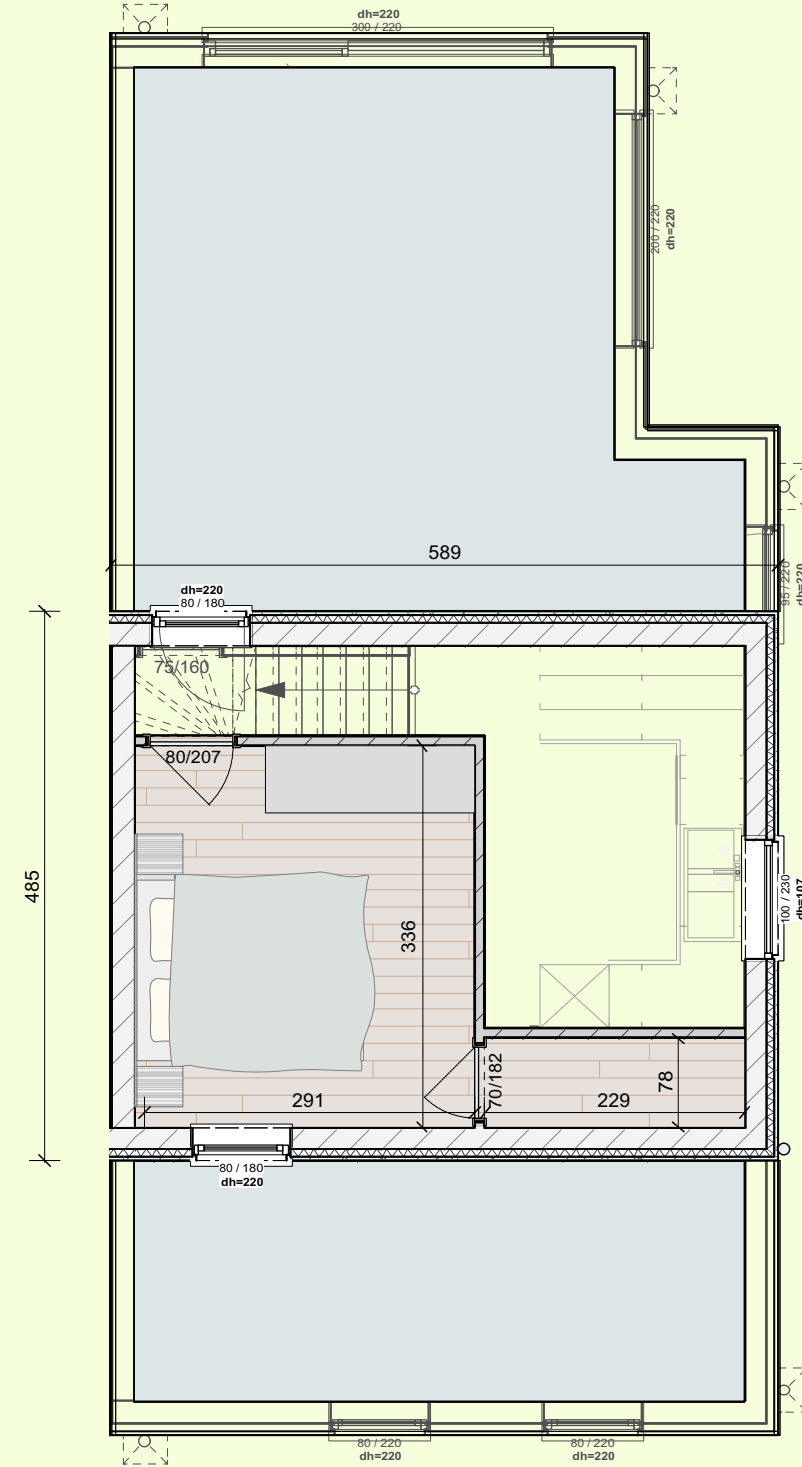

VERKOOPKANTOOR

IMMO PADIVA

Bassevillestraat 157 Westende-Bad

Hauteville

Gelijkvloers C

Verdiep C