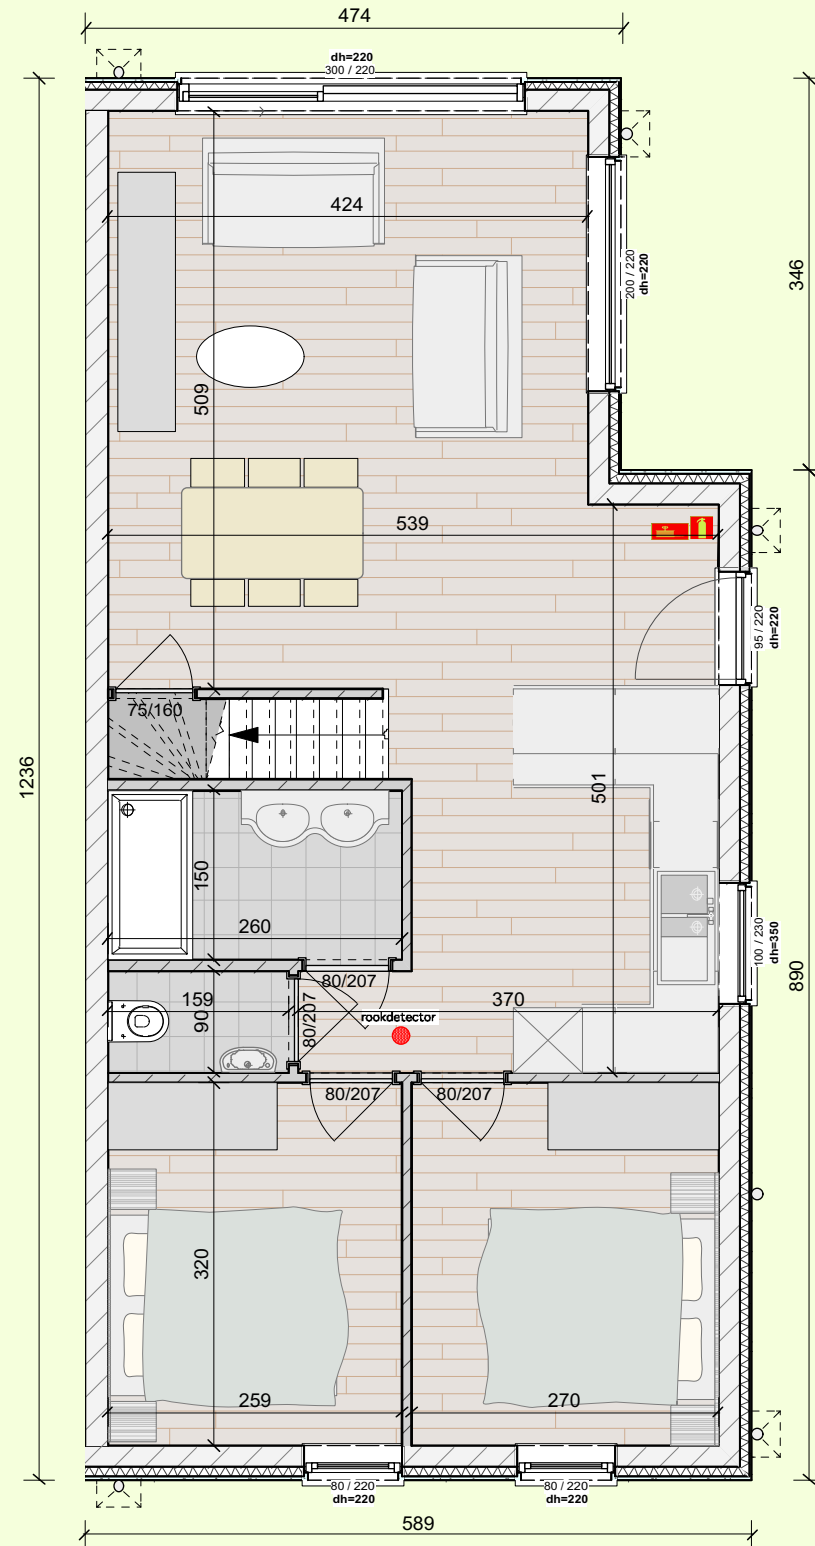

VERKOOPKANTOOR

IMMO PADIVA

Bassevillestraat 157 Westende-Bad

Hauteville

Gelijkvloers C

Verdiep C