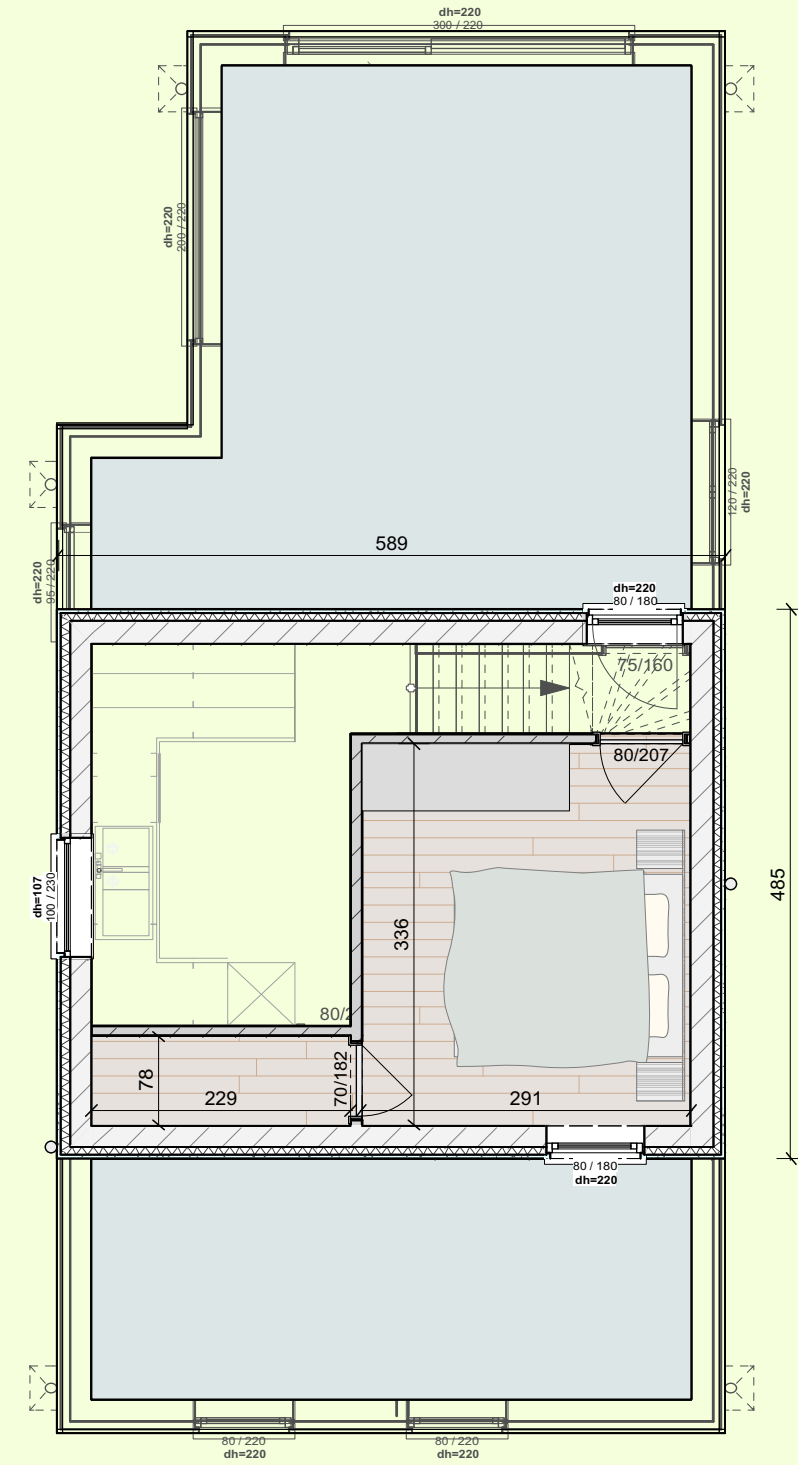

VERKOOPKANTOOR

IMMO PADIVA

Hauteville

Bassevillestraat 157 Westende-Bad

Gelijkvloers D

Verdiep D