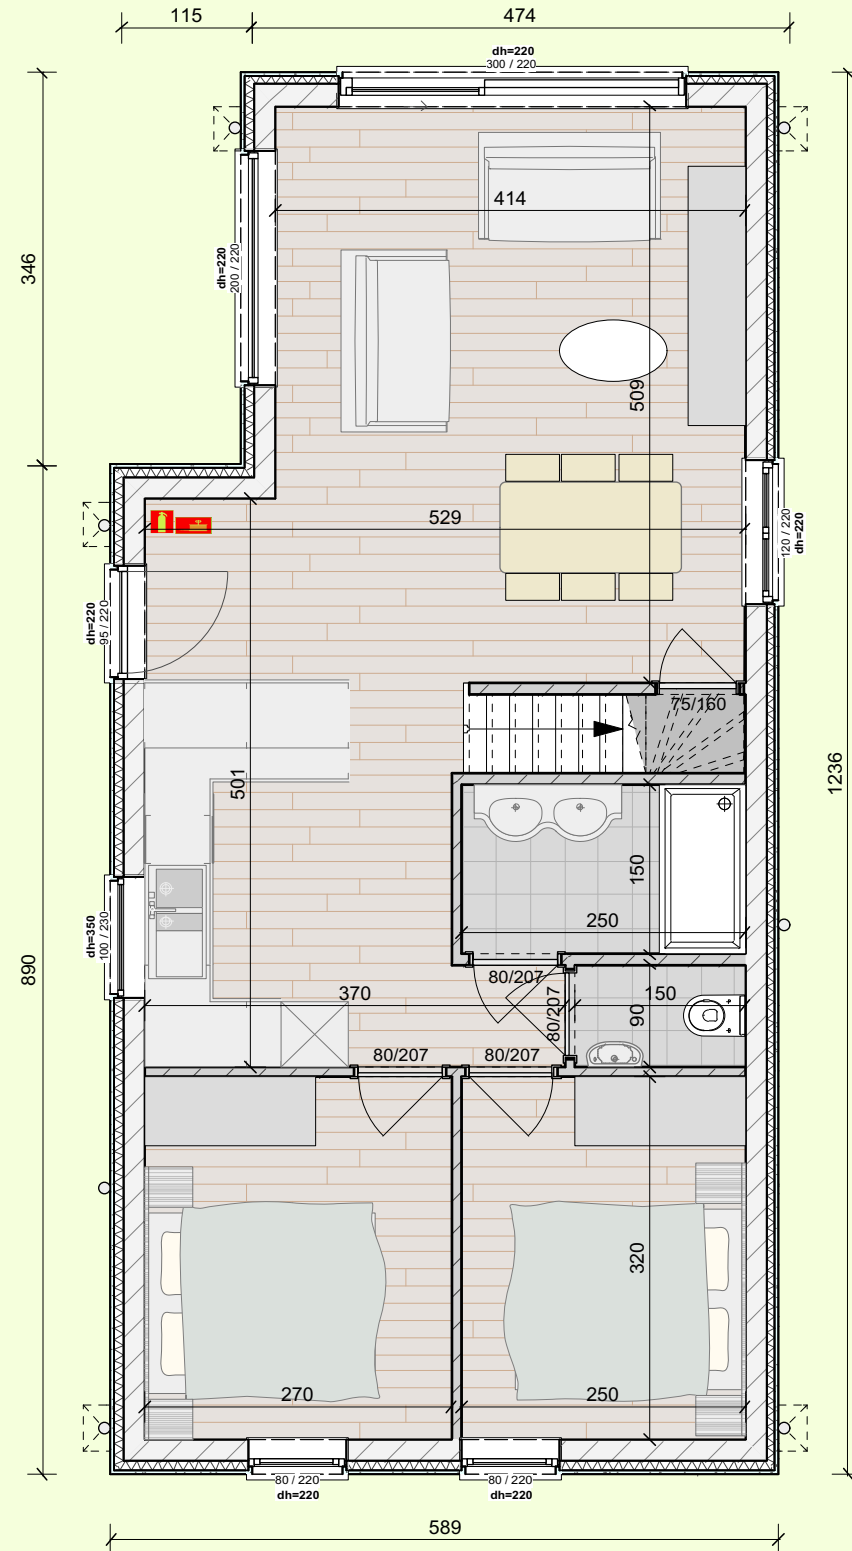

VERKOOPKANTOOR

IMMO PADIVA

Hauteville

Bassevillestraat 157 Westende-Bad

Gelijkvloers D

Verdiep D